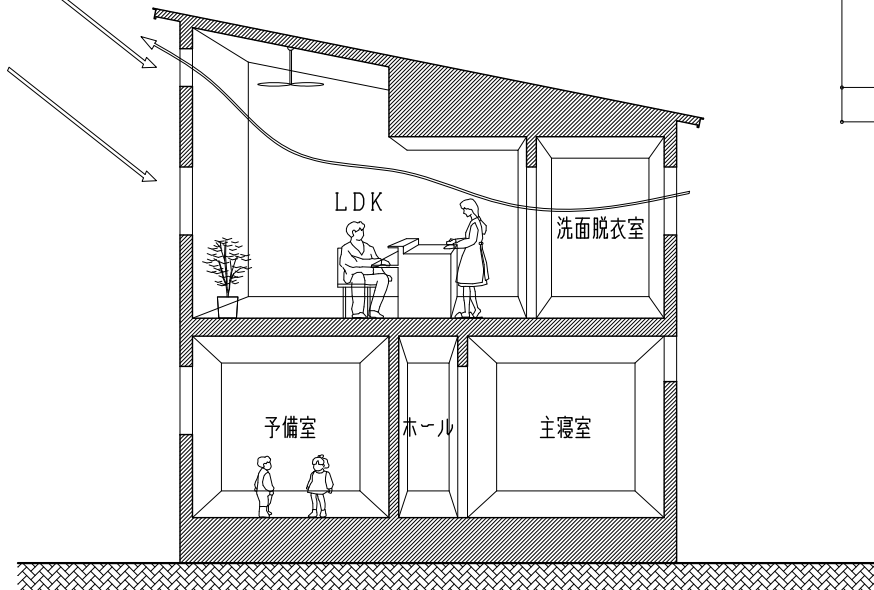

# 新稲7丁目の家

配置図・1階平面図  
34.79m<sup>2</sup>

2階平面図  
33.13m<sup>2</sup>

延べ面積 67.92m<sup>2</sup> (20.5坪)