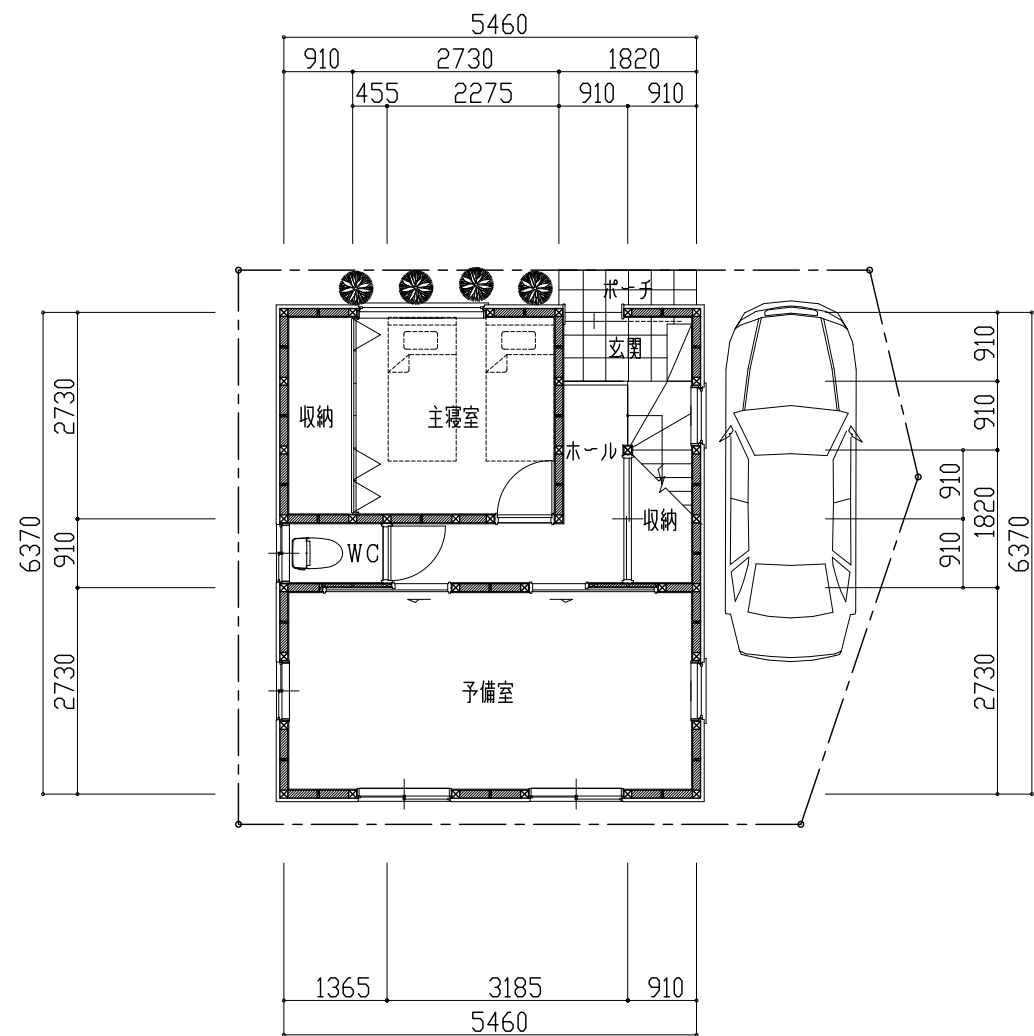

# 新稲7丁目の家

配置図・1階平面図  
34.79m<sup>2</sup>

2階平面図  
33.13m<sup>2</sup>

延べ面積 67.92m<sup>2</sup> (20.5坪)