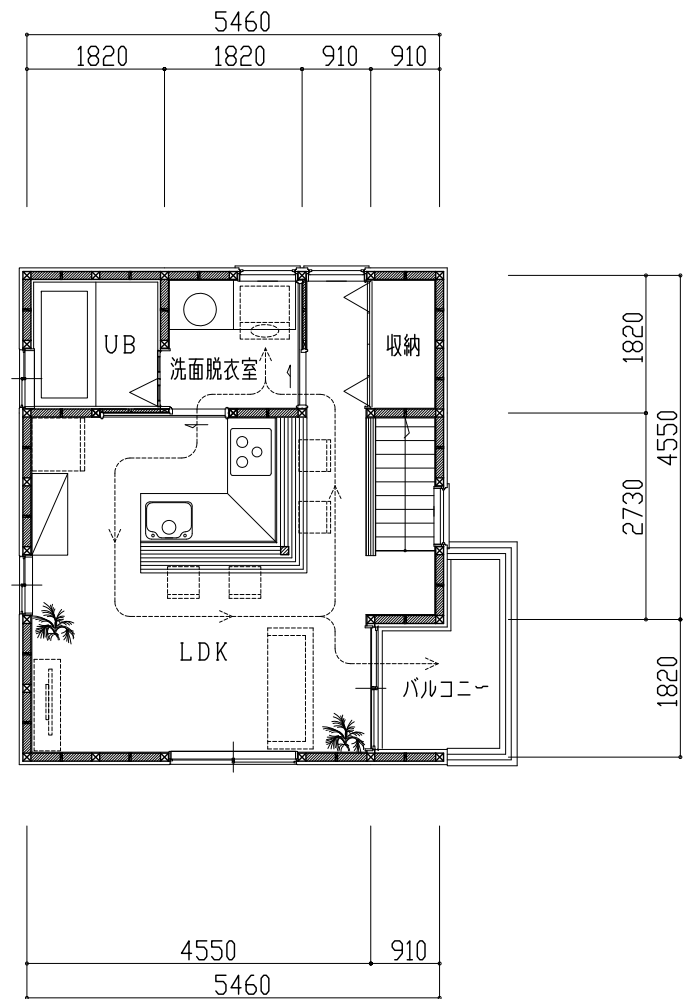

# 新稲7丁目の家

配置図・1階平面図  
34.79m<sup>2</sup>

2階平面図  
33.13m<sup>2</sup>

延べ面積 67.92m<sup>2</sup> (20.5坪)